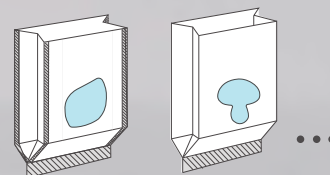

# Doypack WINDOW ROUND

www.coffee-service.pl

Nowość

zobacz film

- + - nacinka O (easy open)
- nacinka laserowa
- zaokrąglone rogi G,D

- + struna

- ✓ możliwość wykonania laminatu z kształtowym okienkiem

- ✓ możliwość wykonania różnych opakowań z kształtowym okienkiem

Pakowanie  
ręczne  
i maszynowe!

COFPACK DOYPACK  
C 210 L/SC + DWK 10 + PRZ 2750

COFPACK DOYPACK K 8-45

- ✓ możliwość pełnego nadruku flexo oraz cyfrowego

Coffee Service Sp. z o.o. ul. Niemcewicza 26/U7 02-306 Warszawa  
tel.: +48 22 625 15 10, +48 22 628 06 83 e-mail: biuro@coffee-service.eu