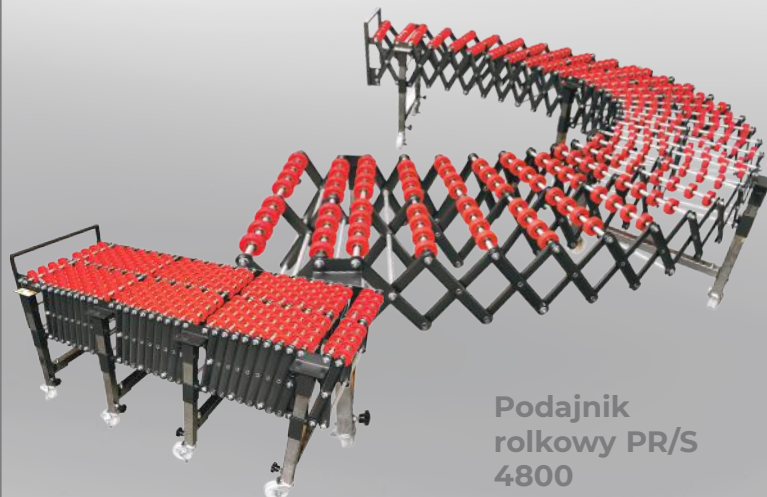

Wyposażenie magazynu

Zaklejarka
kartonów
ZK 500

Zaklejarka
kartonów
ZK 601

Owijarka do palet 2000

Kompresor
śrubowy
CU 7,5/270

Owijarka
do kartonów
OK 900

Podajnik
rolkowy PR/S
4800

Urządzenia pomocnicze

Aspirator pyłu
AP/S 2.2

Cooler 800

+ ZALETY:

- kompaktowe wymiary
- wysoka sprawność

Sortowniki

Separator magnetyczny
SM

Sortownik wibracyjny
SWO/S 400/2

✓ OPCJE:

- dodatkowy rozmiar sita
- różna ilość sit (2,3,4)

Sortownik wagowy
SW 6