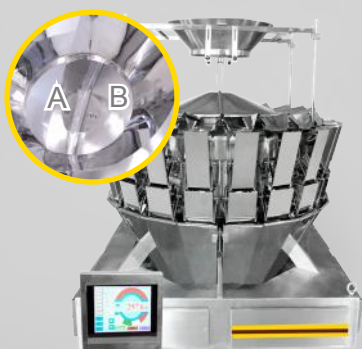

Dozowniki wagowe kombinacyjne DWK

Dozownik wagowy kombinacyjny DWK 2X10 - mieszający

Dozownik wagowy kombinacyjny DWK 8

Dozownik wagowy kombinacyjny DWK 14 MINI

Dozownik wagowy kombinacyjny DWK 10 MG/STICKY + teflon

OPCJE:

- osłona przeciwpyłowa
- wersja wolnostojąca
- wykonanie wodoodporne IP 66
- blacha grubo lub drobno "gofrowana"
- system "fine" do drobnych produktów
- wytłumienie szalek
- stożek obrotowy
- system "stick" do lepiących się produktów
- wykonanie INOX 316
- teflon
- niestandardowe nachylenie rynien
- odrzutnik błędnej wagi
- rozdzielacz produktu

komora zbiorcza

blacha gofrowana

system „fine”

teflon

odrzutnik błędnej wagi + komora zbiorcza