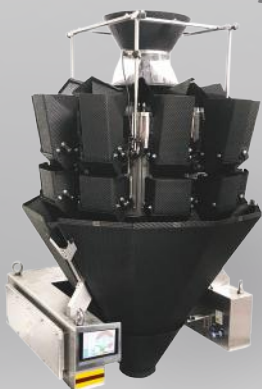

Dozowniki wagowe kombinacyjne DWK

Dozownik wagowy kombinacyjny DWK 2X10 - mieszający

Dozownik wagowy kombinacyjny DWK 8

Dozownik wagowy kombinacyjny DWK 14 MINI

Dozownik wagowy kombinacyjny DWK 10 MG/STICKY + teflon

Dozownik wagowy kombinacyjny DWK/W 14

Dozownik wagowy kombinacyjny DWK 24 MIX 4

Model	Ilość głowic (szt)	Objętość szalki (l)	Zakres ważenia (g)
DWK8	8	1,6	10-3000
DWK 10 MINI	10	0,5	2-100
DWK 10	10	1,6	10-3000
DWK 10 S	10	2,5	10 -1000
DWK 10 M	10	2,5	10-3000
DWK 10 2M	10	5,5	10-5000
DWK 10 XXL	10	7,5	20-5000
DWK 2X10	2X10	1,6	20-6000
DWK 2X10 M	2X10	2,5	20-6000
:			
DWK 14	14	1,6	10-3000
:			
DWK MG/STICKY	10	2,5	10-3000
DWK/W 10	10	1,6	15-3000
DWK/W 14	14	1,6	15-3000
DWK 18 MIX3	18	0,8	15-500
DWK 24 MIX4	24	0,8	15-500
DWK 30 MIX5	30	0,8	15-500

OPCJE:

- osłona przeciwpyłowa
- wersja wolnostojąca
- wykonanie wodoodporne IP 66
- blacha grubo lub drobno "gofrowana"
- system "fine" do drobnych produktów
- wytłumienie szalek
- stożek obrotowy
- system "stick" do lepiących się produktów
- wykonanie INOX 316
- teflon
- niestandardowe nachylenie rynien
- odrzutnik błędnej wagi
- rozdzielacz produktu

komora zbiorcza

blacha gofrowana

system „fine”

teflon

odrzutnik błędnej wagi + komora zbiorcza