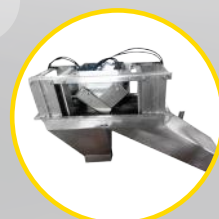

OPCJE:

- osłona przeciwpyłowa
- wersja wolnostojąca
- wykonanie wodoodporne IP 66
- blacha grubo lub drobno "gofrowana"
- system "fine" do drobnych produktów
- wytłumienie szalek
- stożek obrotowy
- system "stick" do lepiących się produktów
- wykonanie INOX 316
- teflon
- niestandardowe nachylenie rynien
- odrzutnik błędnej wagi
- rozdzielacz produktu

komora zbiorcza

blacha gofrowana

system „fine”

teflon

odrzutnik błędnej wagi + komora zbiorcza